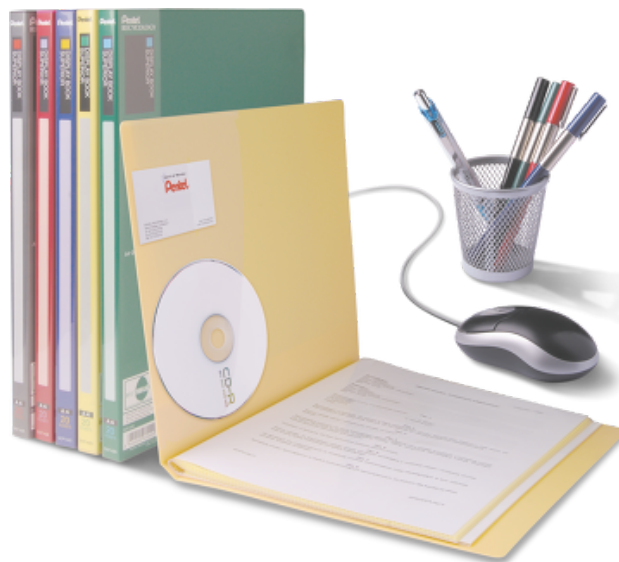

ALBUM OFERTOWY SUPERIOR,

20 KIESZENI

SYMBOL PRODUKTU: **DCF142**

O PRODUKCIE

Wyjątkowo gruba i sztywna okładka doskonale chroni dokumenty przed zniszczeniem. Podręczna, wewnętrzna kieszonka na wizytówki, płyty CD lub notatki. Antystatyczne koszulki otwierane od góry. Wysoka przezroczystość matowych koszulek. Wykonany w ponad 50% z materiałów przetworzonych.

PARAMETRY

Podstawowe parametry produktu:

Certyfikat fabryki	ISO9001:2008
Format papieru	A4
Ilość kieszeni	20
Kolor	niebieski
Symbol produktu	DCF142-C
Wymiary	310x240x15
Adres Producenta	Pentel Co., Ltd.; 7-2, Koamicho, Nihonbashi, Chuo-ku Tokyo; Japan www.pentelworld.com
Kontakt w UE	Pentel Poland Sp. z o.o. ul. Ziołowa 1 86031 Osielsko tel. 0-52 323-55-00 biuro@pentel.pl www.pentel.pl