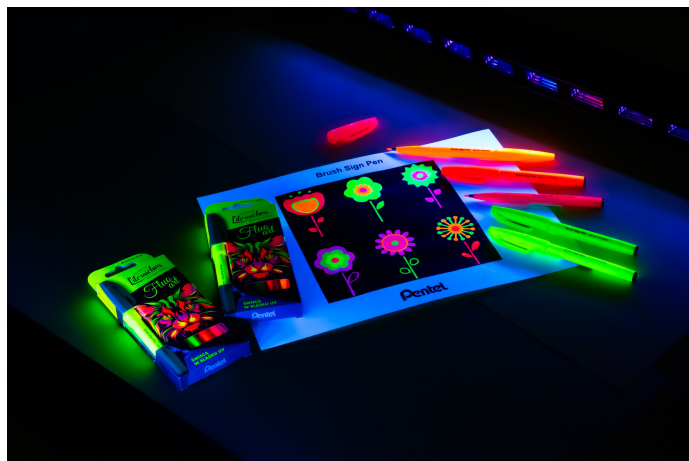

FLUO ART - ZESTAW DO

KALIGRAFII I LITERNICTWA

SYMBOL PRODUKTU: SES15C-ST5FLUOPL

O PRODUKCIE

Fluorescencyjne pisaki pędzelkowe łączą w sobie sztukę pięknego pisania z efektami świetlnymi. Specjalny tusz, który reaguje na światło ultrafioletowe, nadaje pismu jaskrawe, neonowe barwy.

Kolory pisaków w zestawie:

- FP - fluorescencyjny różowy
- FB - fluorescencyjny czerwony
- FF - fluorescencyjny pomarańczowy
- FK - fluorescencyjny zielony
- FG - fluorescencyjny żółty

Dostępne w 5 kolorach, co umożliwia tworzenie ekstrawaganckich kompozycji. Z pewnością przyciągną uwagę i nadadzą tekstowi unikalnego charakteru. Pisaki sprawdzą się w tworzeniu kreatywnych prac, notatek czy planerów, projektów DIY, bullet journalach czy kartkach okolicznościowych. Brush Pen może pełnić również funkcję zakresłacza stanowiąc bardzo praktyczne narzędzie w odnajdowaniu ważnych informacji. Świecący efekt nada każdemu dzieciu unikalny charakter - wystarczy podświetlić tusz światłem UV.