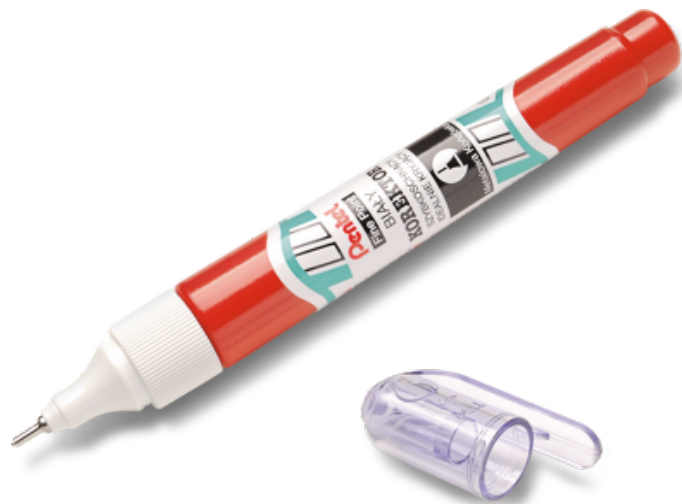

KOREKTOR W PŁYNIU 7ML

SYMBOL PRODUKTU: **ZL63**

O PRODUKCIE

Klasyczny korektor. Cienka, okrągła końcówka do precyzyjnego tuszowania najmniejszych błędów. Końcówka zaworkowa przepuszcza dokładnie wymierzoną ilość płynu i się nie zaciera (w przeciwieństwie do modeli z popularną końcówką kulkową). Szybkoschnący korygujący tusz na bazie oleju gwarantuje gładkie i błyskawiczne pisanie już w chwili po użyciu korektora. Pojemność wynosi 7 ml. Obudowa w czerwonym kolorze. Nasadka z wygodnym klipem zabezpiecza przed wysychaniem. Może być stosowany jako biały marker, do dekorowania. Doskonały do codziennego użytku w domu, szkole, w biurze i pracowni.

PARAMETRY

Podstawowe parametry produktu:

Cechy wyróżniające	grubość linii 2,0mm
Certyfikat fabryki	ISO9001:2008
Długość produktu	128 mm
Max. średnica obudowy	18.2
Pojemność	7.0
Powierzchnia korygowania	630 cm ²
Symbol produktu	ZL63-w płynie
Waga produktu	20.7 g
Ostrzeżenia	Niebezpieczeństwo! Metylocykloheksan. Może wywoływać uczucie senności lub zawroty głowy. Chronić przed dziećmi. Stosować wyłącznie na zewnątrz lub w dobrze wentylowanym pomieszczeniu. Ikony zagrożeń: GHS02; GHS07; GHS09
Adres Producenta	Pentel Co., Ltd.; 7-2, Koamicho, Nihonbashi, Chuo-ku Tokyo; Japan www.pentelworld.com
Kontakt w UE	Pentel Poland Sp. z o.o. ul. Ziółowa 1 86031 Osielsko tel. 0-52 323-55-00 biuro@pentel.pl www.pentel.pl

MATERIAŁ

Ekologiczność	48 %
Klips	PC (poliwęglan)
Nasadka	PC (poliwęglan)
Obudowa	Nylonó

DANE LOGISTYCZNE

Opakowanie

Opakowanie jednostkowe	12 szt.
Opakowanie zbiorcze	288 szt.

Kod kreskowy

ZL63-WB	3474370026637	
---------	---------------	--