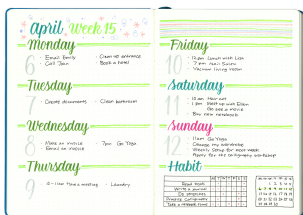

SYMBOL PRODUKTU: SES13C

O PRODUKCIE

Brush Sign Pen

thank you

Brush Up!

PARAMETRY

Podstawowe parametry produktu:

Długość końcówki	5,0 mm
Grubość linii pisanie	0,35 - 2,0 mm
Max. średnica obudowy	0,0
Pojemność	0,00
Zawartość tuszu	0,0
Adres Producenta	Pentel Co., Ltd., 17-2, Koenicho, Nishinaka, Chuo-ku Tokyo, Japan
www.pentelworld.com