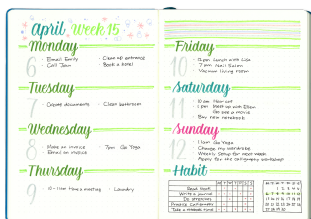

SYMBOL PRODUKTU: SE515C

O PRODUKCIE

Brush Sign Pen

thank you

Brush Up!

PARAMETRY

Podstawowe parametry produktu:

Kolor	pułdowy róż
Adres Producenta	Pentel Co., Ltd. 7-2, Koanicho, Nishinashi, Choshiu Tokyo, Japan
	www.pentel.eu