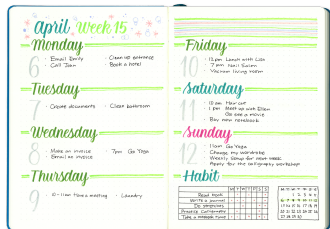

SYMBOL PRODUKTU: SE515C

O PRODUKCIE

Brush Sign Pen

thank you

Brush Up!