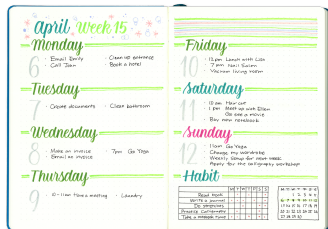

SYMBOL PRODUKTU: SE515C

O PRODUKCIE

Brush Sign Pen

thank you

Brush Up!