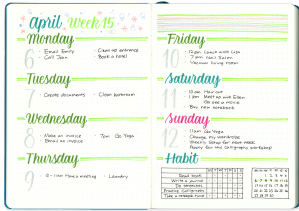

SYMBOL PRODUKTU: SES13C

O PRODUKCIE

Brush Sign Pen

thank you

Brush Up!

PARAMETRY

Podstawowe parametry produktu:

Grubość końcówki	5.0 mm
Grubość linii pisma	0.35 - 2.0 mm
Kolor	czarny
Max. średnica obrotowy	0.0
Pojemność	0.00
Symbol produktu	SES13C
Zawartość tuszu	0.0
Adres Producenta	Pentel Co., Ltd. 172, Kuwamicho, Nishinaka-ku, Chuo-ku Tokyo, Japan
	www.pentelworld.com