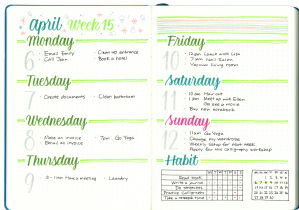

SYMBOL PRODUKTU: SES13C

O PRODUKCIE

Brush Sign Pen

thank you

Brush Up!

PARAMETRY

Podstawowe parametry produktu:

Grubość końcówki	5.0 mm
Grubość linii pisma	0.35 - 2.0 mm
Kolor	Wielokolorowy
Max. średnica obrotowy	0.0
Pojemność	0.00
Symbol produktu	SES13C
Zawartość tuszu	0.0
Adres Producenta	Pentel Co., Ltd. 172, Kuwamicho, Nihonbashi, Chuo-ku Tokyo, Japan
	www.pentelworld.com